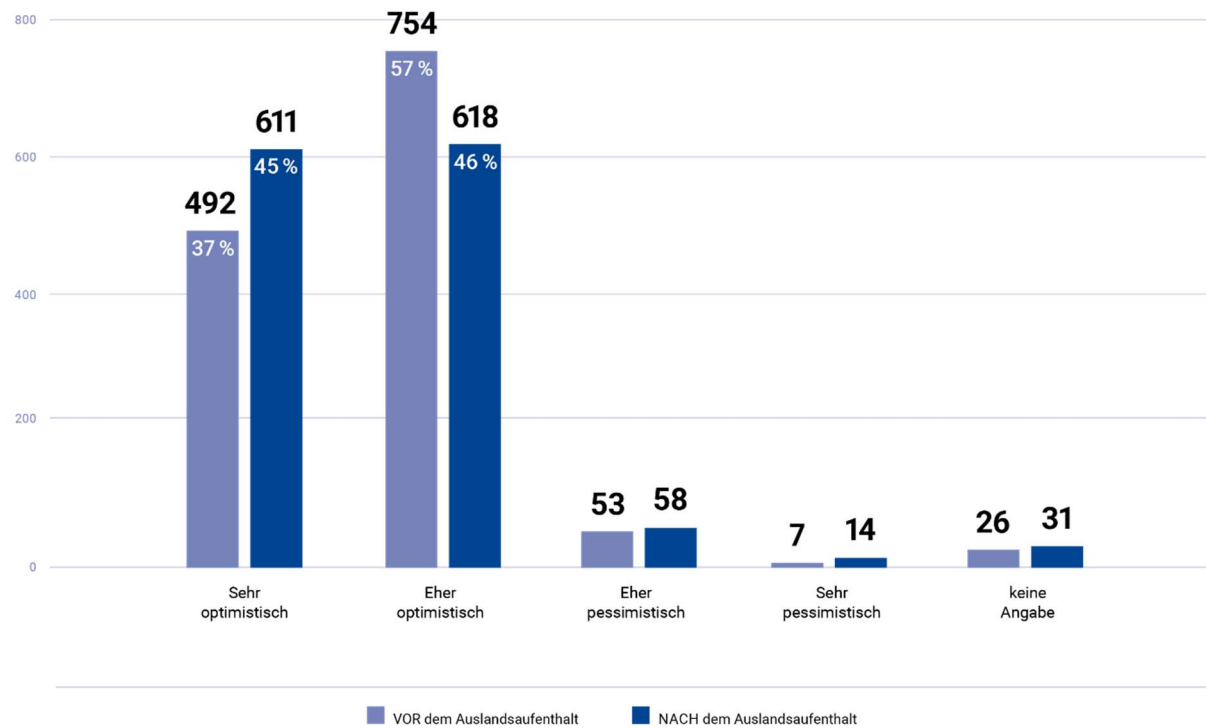

BLICK AUF DIE EU – VOR UND NACH DEM AUSLANDSAUFENTHALT

Umfrage unter österreichischen Studierenden, die seit Wintersemester 2021 einen Auslandsaufenthalt absolviert haben.
Umfragezeitraum: 12.3.2024 bis 22.4.2024
Auswertung der 1.332 vollständig ausgefüllten Fragebögen (von 1.440)

OEAD-UMFRAGE 2024
ZUM EU-STIMMUNGS- UND ZUKUNFTSBILD